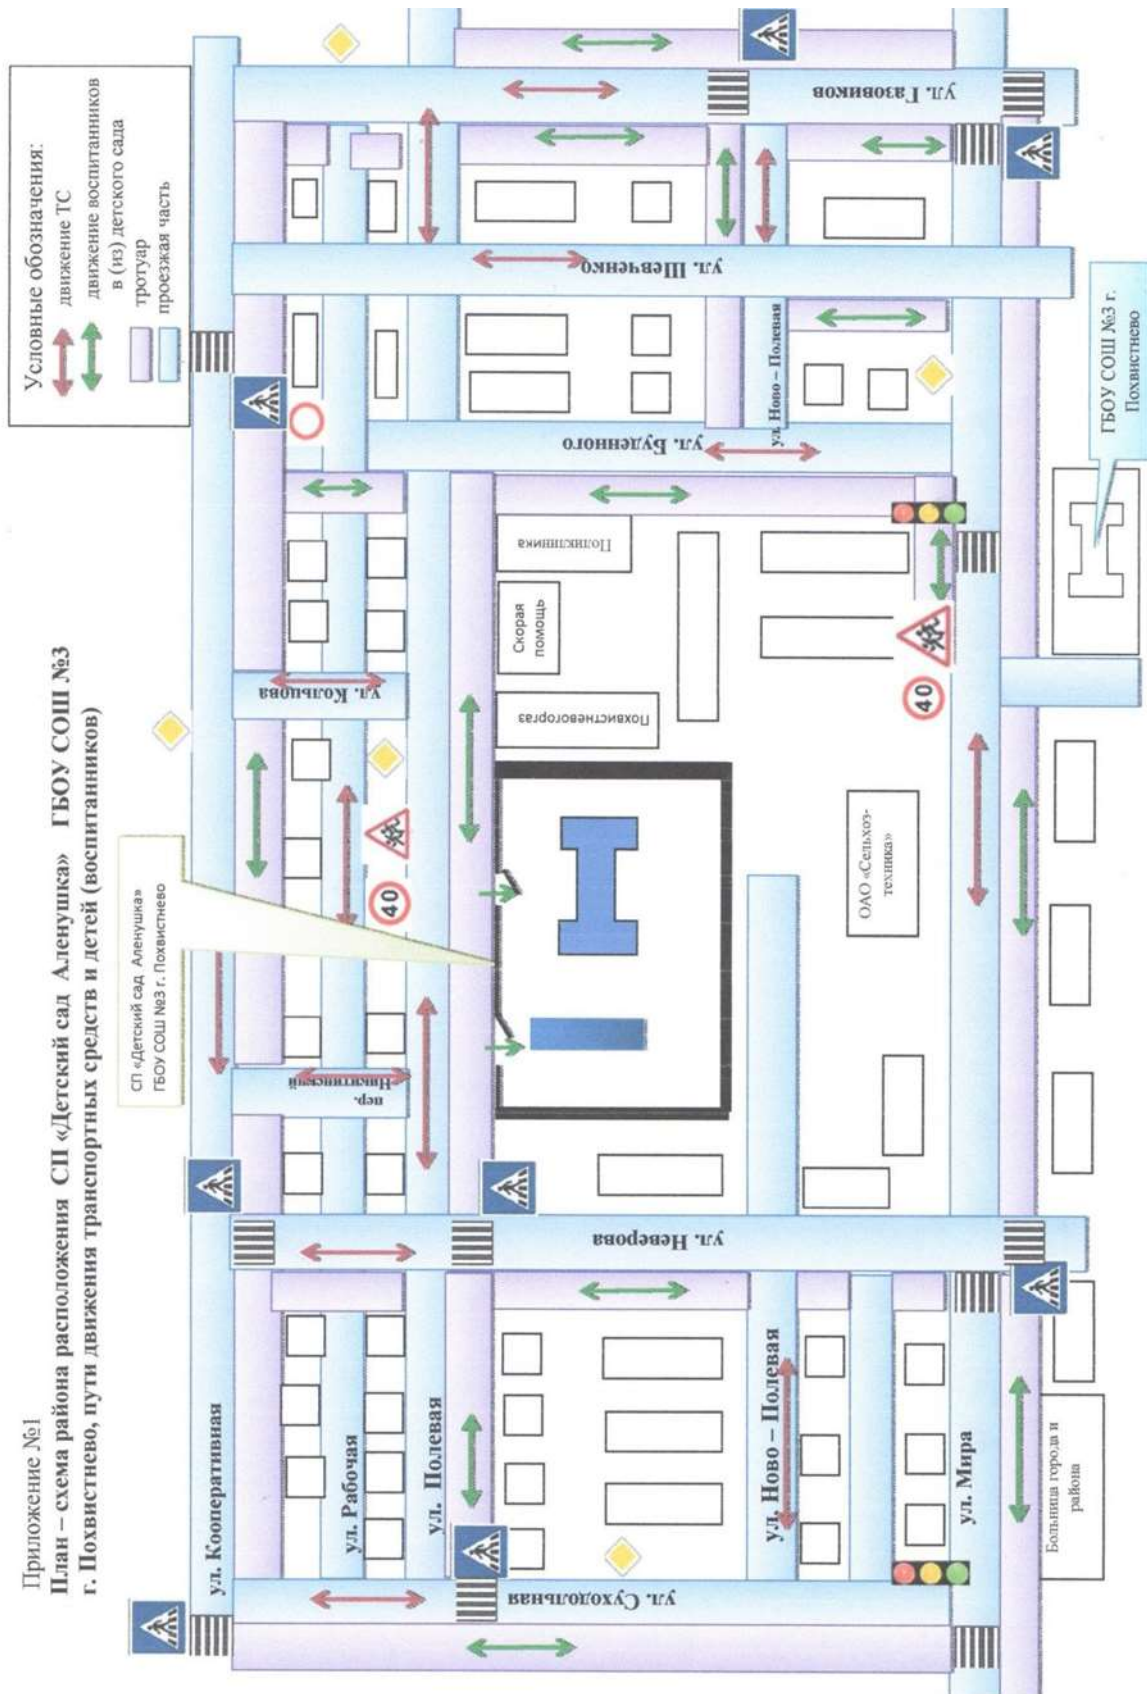

Приложение №1
План – схема района расположения СП «Детский сад Аленушка» ГБОУ СОШ №3 г. Похвистнево, пути движения транспортных средств и детей (воспитанников)