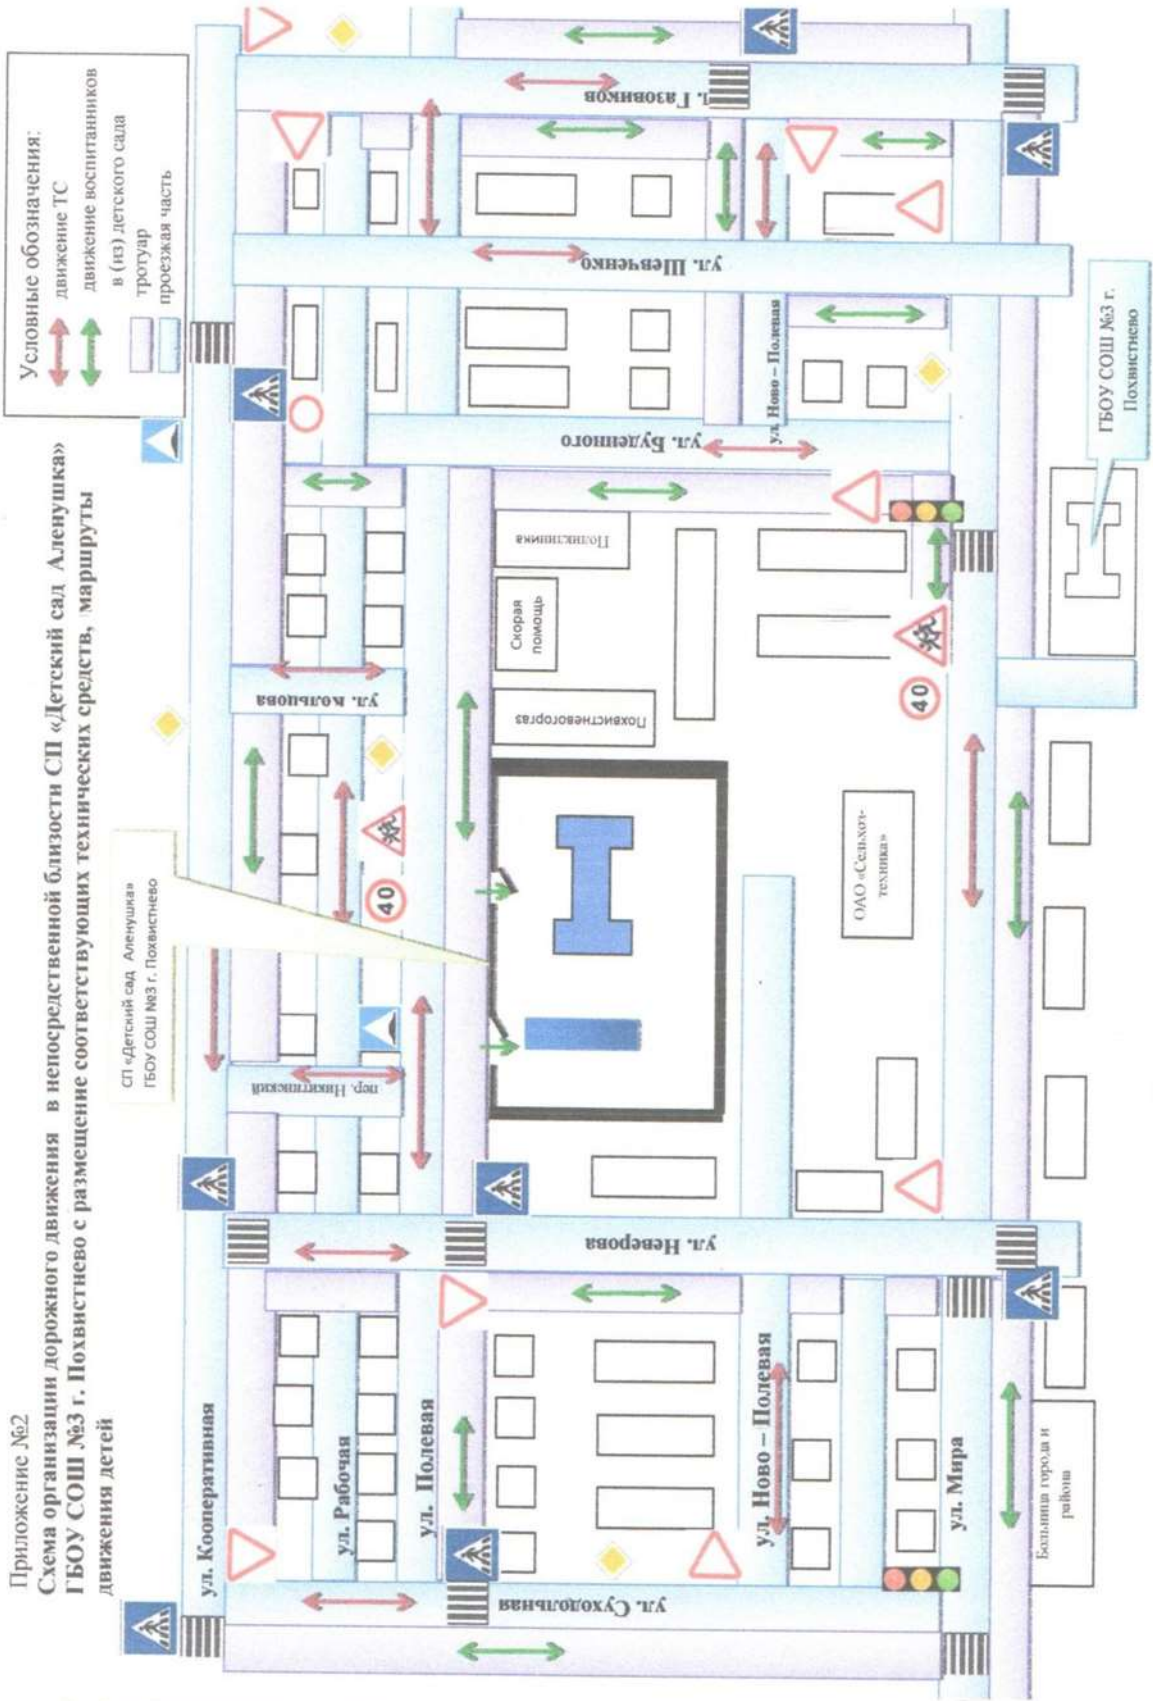

## СОДЕРЖАНИЕ

План – схемы ОУ

1. Район расположения ОУ, пути движения транспортных средств и детей (воспитанников);
2. Схема организация дорожного движения в непосредственной близости от образовательного учреждения с размещением соответствующих технических средств, маршруты движения детей.
3. Схема организации движения групп детей из (в) СП «Детский сад Аленушка» ГБОУ СОШ №3 г. Похвистнево в (из) ГБОУ СОШ №3 г. Похвистнево.
4. Схема организации движения групп детей из (в) СП «Детский сад Аленушка» ГБОУ СОШ №3 г. Похвистнево в (из) Краеведческий музей.

Приложение №1  
 План – схема района расположения СП «Детский сад Аленушка» ГБОУ СОШ №3 г. Похвистнево, пути движения транспортных средств и детей (воспитанников)

Приложение №2

Схема организации дорожного движения в непосредственной близости СП «Детский сад «Аленушка» ГБОУ СОШ №3 г. Похвистнево с размещением соответствующих технических средств, маршруты движения детей